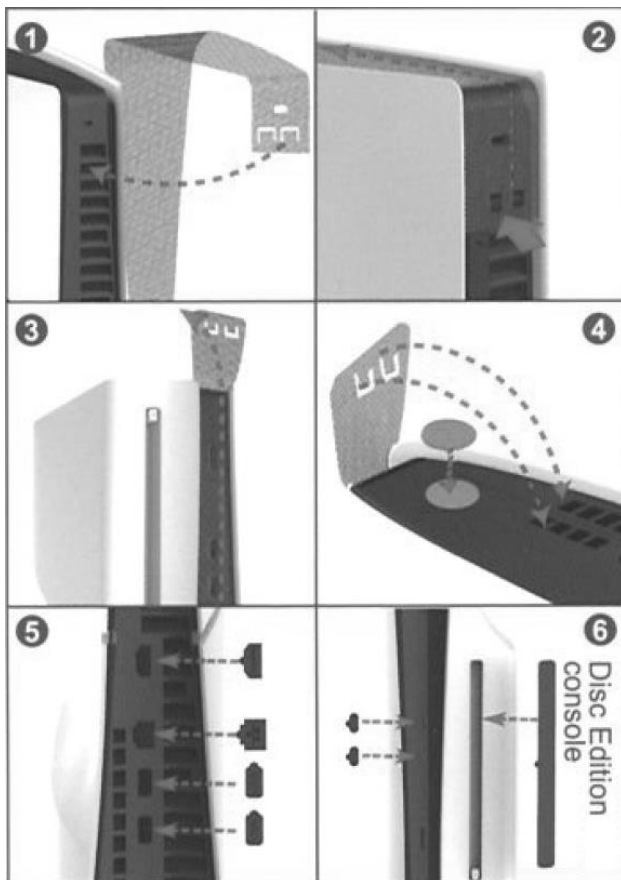

iPega P5R001 – Užívateľský návod

Pro instalaci protiprachového krytu a zásepky postupujte podle návodu níže. Je kompatibilní s PlayStation 5 Pro (disková a digitální edice).

Obsah balení:
1x Protiprachový kryt
7x Záslepky

iPega P5R001 – Užívateľský návod

Pre inštaláciu protiprachového krytu a zásepiek postupujte podľa návodu nižšie. Je kompatibilný s PlayStation 5 Pro (disková a digitálna edícia).

Obsah balenia:
1x Protiprachový kryt
7x Záslepky

iPega P5R001 – Felhasználói kézikönyv

A porvédő burkolat és a záródugók felszereléséhez kövesse az alábbi utasításokat. Kompatibilis a PlayStation 5 Pro-val (lemez és digitális kiadás).

A csomag tartalma:
1x porvédő
7x záródugók