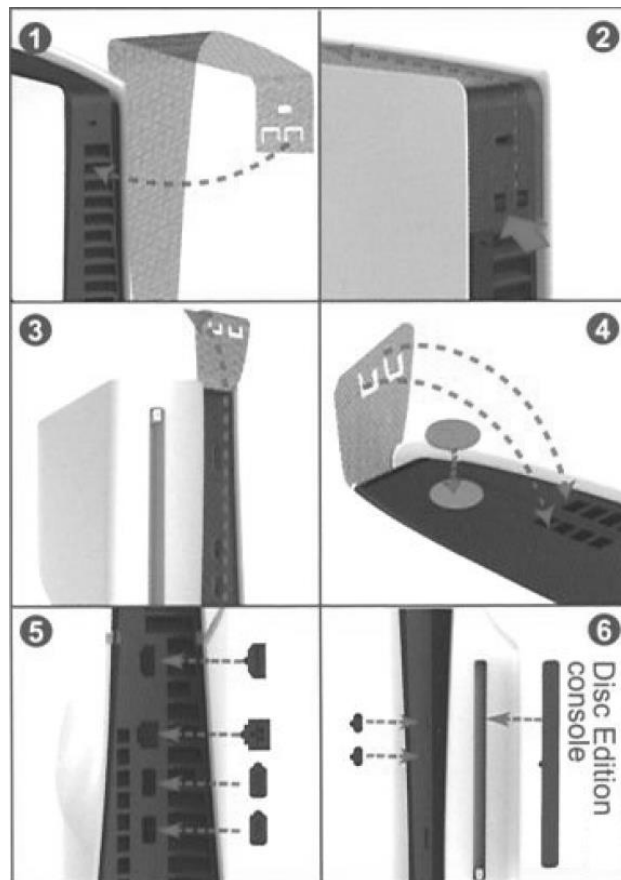

iPega P5R001 – Užívateľský návod

Pro instalaci protiprachového krytu a zásepky postupujte podle návodu níže. Je kompatibilní s PlayStation 5 Pro (disková a digitální edice).

Obsah balení:
1x Protiprachový kryt
7x Záslepky

iPega P5R001 – Užívateľský návod

Pre inštaláciu protiprachového krytu a zásepiek postupujte podľa návodu nižšie. Je kompatibilný s PlayStation 5 Pro (disková a digitálna edícia).

Obsah balenia:
1x Protiprachový kryt
7x Záslepky

iPega P5R001 – Felhasználói kézikönyv

A porvédő burkolat és a záródugók felszereléséhez kövesse az alábbi utasításokat. Kompatibilis a PlayStation 5 Pro-val (lemez és digitális kiadás).

A csomag tartalma:
1x porvédő
7x záródugók