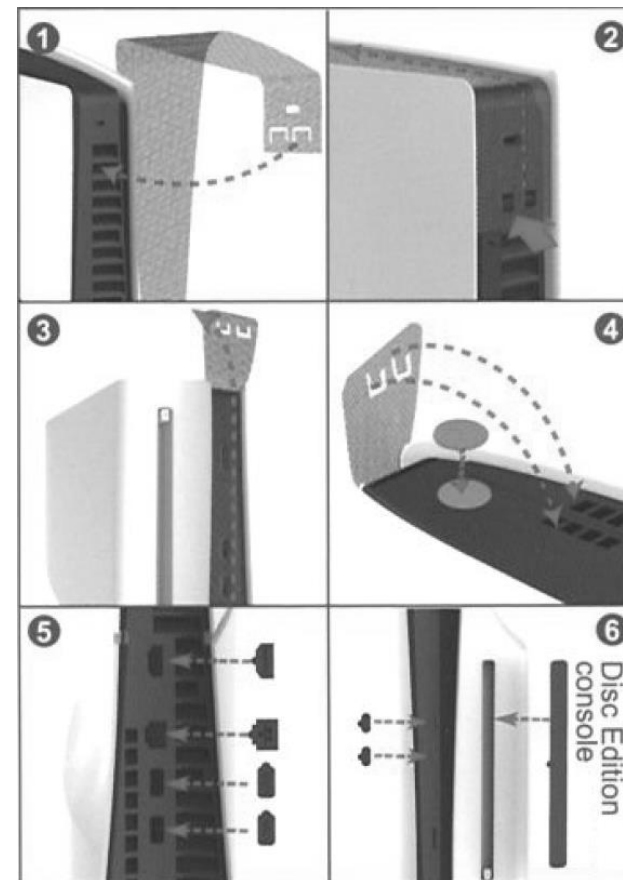

iPega P5R001 – Užívateľský návod

Pro instalaci protiprachového krytu a zásepky postupujte podle návodu níže. Je kompatibilní s PlayStation 5 Pro (disková a digitální edice).

Obsah balení:
1x Protiprachový kryt
7x Záslepky

iPega P5R001 – Užívateľský návod

Pre inštaláciu protiprachového krytu a zásepiek postupujte podľa návodu nižšie. Je kompatibilný s PlayStation 5 Pro (disková a digitálna edícia).

Obsah balenia:
1x Protiprachový kryt
7x Záslepky

iPega P5R001 – Felhasználói kézikönyv

A porvédő burkolat és a záródugók felszereléséhez kövesse az alábbi utasításokat. Kompatibilis a PlayStation 5 Pro-val (lemez és digitális kiadás).

A csomag tartalma:
1x porvédő
7x záródugók