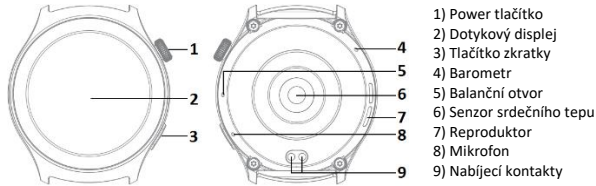

Mibro Watch Lite3 Pro – Návod

- 1) Power tlačítko
- 2) Dotykový displej
- 3) Tlačítko zkratky
- 4) Barometr
- 5) Balanční otvor
- 6) Senzor srdečního tepu
- 7) Reproduktor
- 8) Mikrofon
- 9) Nabíjecí kontakty