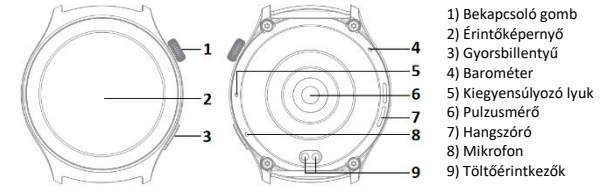

Mibro Watch Lite3 Pro – Utasítás

1) Bekapcsoló gomb
2) Érintőképernyő
3) Gyorsbillentyű
4) Barométer
5) Kiegyensúlyozó lyuk
6) Pulzuszámoló
7) Hangszóró
8) Mikrofon
9) Töltőérintkezők

Töltés

A csomagban találsz egy USB töltőkábelt. Csatlakoztassa az USB-kábelt a töltési érintkezőkhöz, és várja meg, amíg a töltésjelző megjelenik a képernyőn. Javasoljuk, hogy töltés előtt mindig tisztítsa meg a töltőérintkezőket, hogy azok tiszták és szárazak legyenek.
*Megjegyzés: A töltési feszültség és áram nem haladhatja meg az 5V/1A értéket

Alkalmazás letöltése és párosítása

A Mibro Fit alkalmazást telepíteni kell. Megtalálható a Google Playen és az App Store-ban is. Alternatív megoldásként olvassa be a QR-kódot.

Először regisztrálnia kell az alkalmazásban. A regisztráció után kattintson az Eszköz oldalra, olvassa be az óráról a QR-kódot, és fejezze be a párosítást.

Ellenőrzés

Bekapcsológomb:

Hosszan nyomja meg a készülék be-/kikapcsolásához
A rövid megnyomás úgy működik, mint a vissza gomb.

Parancsikongomb:

Rövid megnyomásával belép a felhasználó által definiált parancsikong funkcióba.

Funkció

Sport	Időzítő	Hang asszisztens
Napi tevékenységek	Ébresztőóra	Telefon
Adat	Stopperóra	Kulcskártyák*
Képzési állapot	Világ idő	Nők egészsége
Pulzus	Időjárás	Zene
SpO2	Keresse meg a telefont	Naptár
Alváskövetés	Számológép	Beállítások
Nyomás	Magasság/nyomás	
Légzési tréning	Iránytű	

* Csak az NFC írási funkcióval rendelkező órákon támogatott. Egy órához maximum 3 belépőkártya engedélyezhető.

Műszaki adatok:

Bluetooth 5.3
Az óratest mérete $\phi 44,7 \times 11,8$ mm
Szőj szélessége 22 mm
Kijelző mérete 1,32 hüvelyk
466x466 kijelző felbontás
Akkumulátor kapacitása 350 mAh
5 ATM ellenállás
Mibro Fit alkalmazás