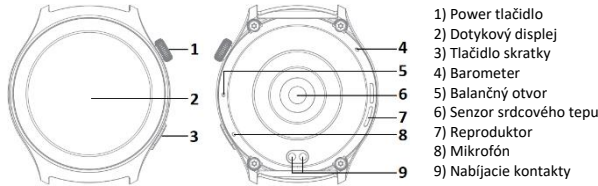

Mibro Watch Lite3 Pro – Návod

1) Power tlačidlo
2) Dotykový displej
3) Tlačidlo skratky
4) Barometer
5) Balančný otvor
6) Senzor srdcového tepu
7) Reproduktor
8) Mikrofon
9) Nabíjacie kontakty

Nabíjanie

V balení najdete nabíjecí USB kabel. Přiložte USB kabel k nabíjecím kontaktům a počkejte až se na obrazovce zobrazí indikátor nabíjení. Doporučuje se vždy před nabíjením očistit nabíjecí kontakty, aby boli čisté a suché.
*Pozn: Nabíjacie napätie a prúd nesmie prekročiť 5V/1A

Stiahnutie aplikácie a párovanie

Je potrebné nainštalovať aplikáciu Mibro Fit. Najdete ju ako na Google Play, tak na App Store. Prípadne naskenujte QR kód.

V aplikácii je potrebné sa najsôr zaregistrovať. Po registrácii kliknite na Device page, naskenujte QR kód z hodinek a dokončíte párovanie.

Ovládanie

Power tlačidlo:

Dlho stlačte pre zapnutie/vypnutie zariadenia
Krátkym stlačením funguje ako tlačidlo späť.

Tlačidlo skratky:

Krátkym stlačením vstúpite do uživatelsky definovanej funkcie skratky.

Funkcia

Šport	Časovač	Hlasový asistent
Denné aktivity	Budík	Telefón
Data	Stopky	Klúčové karty*
Stav tréningu	Svetový čas	Ženské zdravie
Srdcová frekvencia	Počasie	Hudba
SpO2	Najdi telefón	Kalendár
Sledovanie spánku	Kalkulačka	Nastavenia
Tlak	Výška/Tlak	
Tréning dýchania	Kompas	

* Podporované iba u hodinek s funkciou zápisu NFC. Pre jedny hodinky je možné povoliť maximálne 3 prístupové karty.

Špecifikácia:

Bluetooth 5.3
Rozmer tela hodinek $\phi 44,7 \times 11,8$ mm
Šírka remienka 22 mm
Veľkosť displeja 1,32 palcov
Rozlišenie displeja 466 x 466
Kapacita batérie 350 mAh
Odolnosť 5ATM
Aplikácia Mibro Fit