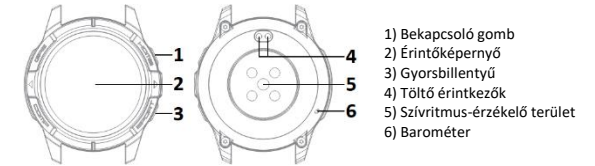

Mibro Watch GS Active – Utasítás

1) Bekapcsoló gomb
2) Érintőképernyő
3) Gyorsbillentyű
4) Töltő érintkezők
5) Szívritmus-érzékelő terület
6) Barométer

Töltés

A csomagban találás egy USB töltőkábelt. Csatlakoztassa az USB-kábelt a töltési érintkezőkhöz, és várja meg, amíg a töltésjelző megjelenik a képernyőn. Javasoljuk, hogy töltés előtt mindig tisztítsa meg a töltőérintkezőket, hogy azok tiszták és szárazak legyenek.

* Megjegyzés: A töltési feszültség és áram nem haladhatja meg az 5V/1A értéket

Alkalmazás letöltése és párosítása

A Mibro Fit alkalmazást telepíteni kell. Megtalálható a Google Playen és az App Store-ban is. Alternatív megoldásként olvassa be a QR-kódot.

Először regisztrálnia kell az alkalmazásban. Regisztráció után érintse meg az Eszköz oldalt, olvassa be a QR-kódot az óráról, és fejezze be a párosítást.

Ellenőrzés

Bekapcsológomb:

Hosszan nyomja meg a készülék be-/kikapcsolásához. A rövid megnyomás úgy működik, mint a vissza gomb.

Parancsikongomb:

Rövid megnyomásával belép a felhasználó által definiált parancsikong funkcióba.

Funkció

Sport	Időzítő	Számológép
Napi tevékenységek	Ébresztőóra	Nők egészsége
SpO2	Stopperóra	Zene
Pulzus	Időjárás	Beállítások
Alváskövetés	Keresse meg a telefont	Adat
Nyomás	Iránytű	Magasság/nyomás
Légzési tréning	Naptár	

Műszaki adatok:

Bluetooth 5.3
Az órátest mérete $\phi 47 \times 11,8$ mm
Szíj szélessége 22 mm
Kijelző mérete 1,3 hüvelyk
360x360 kijelző felbontás
Akkumulátor kapacitása 400 mAh
5 ATM ellenállás
Mibro Fit alkalmazás