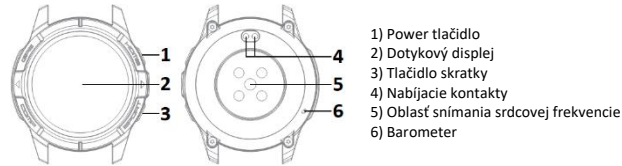

Mibro Watch GS Active – Návod

1) Power tlačidlo
2) Dotykový displej
3) Tlačidlo skratky
4) Nabíjacie kontakty
5) Oblast snímania srdcovej frekvencie
6) Barometer

Nabíjanie

V balení nájdeťte nabíjací USB kábel. Priložte USB kábel k nabíjacím kontaktom a počkajte až sa na obrazovke zobrazí indikátor nabíjania. Odporúča sa vždy pred nabíjaním očistiť nabíjacie kontakty, aby boli čisté a suché.

*Pozn: Nabíjacie napätie a prúd nesmie prekročiť 5V/1A

Stiahnutie aplikácie a párovanie

Je potrebné nainštalovať aplikáciu Mibro Fit. Najdeťte ju ako na Google Play, tak na App Store. Prípadne naskenujte QR kód.

V aplikácii je potrebné sa najskôr zaregistrovať. Po registrácii tapnite na Device page, naskenujte QR kód z hodinek a dokončíte párovanie.

Ovládanie

Power tlačidlo:

Dlho stlačte pre zapnutie/vypnutie zariadenia. Krátkym stlačením funguje ako tlačidlo späť.

Tlačidlo skratky:

Krátkym stlačením vstúpite do uživateľsky definovanej funkcie skratky.

Funkcia

Šport	Časovač	Kalkulačka
Denné aktivity	Budík	Ženské zdravie
SpO2	Stopky	Hudba
Srdcová frekvencia	Počasie	Nastavenia
Sledovanie spánku	Najst telefón	Dáta
Tlak	Kompas	Výška/Tlak
Tréning dýchania	Kalendár	

Špecifikácia:

Bluetooth 5.3
Rozmer tela hodinek $\phi 47 \times 11,8$ mm
Šířka remienka 22 mm
Veľkosť displeja 1,3 palcov
Rozlíšenie displeja 360 x 360
Kapacita batérie 400 mAh
Odolnosť 5ATM
Aplikácia Mibro Fit