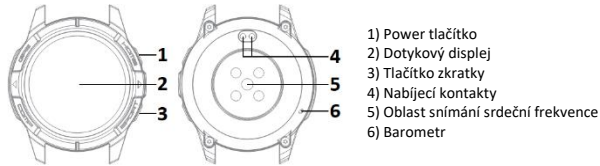

Mibro Watch GS Active – Návod

- 1) Power tlačítko
- 2) Dotykový displej
- 3) Tlačítko zkratky
- 4) Nabíjecí kontakty
- 5) Oblast snímání srdeční frekvence
- 6) Barometr

Nabíjení

V balení najdete nabíjecí USB kabel. Přiložte USB kabel k nabíjecím kontaktům a počkejte až se na obrazovce zobrazí indikátor nabíjení. Doporučujeme se vždy před nabíjením očistit nabíjecí kontakty, aby byly čisté a suché.