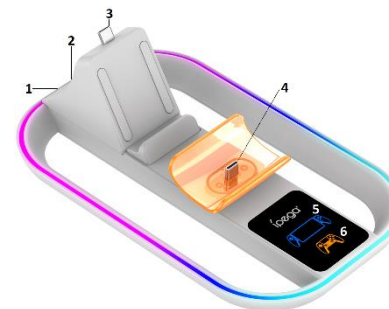

iPega P5P11 – Használati utasítás

1) USB-C bemenet
2) RGB gomb
3) USB-C1
4) USB-C2
5) Töltésjelző 1
6) Töltésjelző 2

Műszaki adatok

Bemenet: DC 5V/2A

Kimenet: DC 5V/1.6A

14 RGB háttérvilágítási mód

Használat

Csatlakoztassa a töltőállomást a tápellátáshoz a mellékelt USB-C kábelrel. A töltésjelzők kékre váltanak, és a töltőállomás készenléti módba kerül. Ezt követően csak csatlakoztassa az eszközt a kívánt USB-C csatlakozóhoz. Az USB-C1 a Playstation Portal Remote eszköz töltésére szolgál. USB-C2 Playstation 5 controllerhez. A csatlakoztatás után a töltés automatikusan elindul, és a megfelelő töltésjelző narancssárgára vált. Amint az eszköz teljesen feltöltődött, a megfelelő jelzőfény kékre vált. Az RGB háttérvilágítást a hátulján található gombbal vezérelheti. Nyomja meg röviden a háttérvilágítás bekapcsolásához. Nyomja meg újra a kívánt szín kiválasztásához. Nyomja meg hosszan az RGB háttérvilágítás kikapcsolásához.

Értesítés

A töltőállomás csak az eredeti Playstation 5 controllerhez és a Playstation Portal Remote-hoz készült. Ne tárolja vagy használja a terméket magas páratartalmú helyen vagy hőforrások közelében. Ne használjon láthatóan sérült terméket. Ne használjon súroló hatású tisztítószerkeket vagy oldószereket a tisztításhoz.

Csomag tartalma

- 1x töltőállomás
- 1x USB-C kábel
- 1x Felhasználói kézikönyv