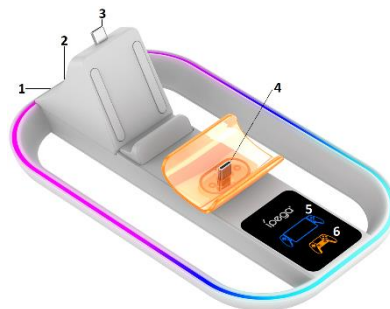

iPega P5P11 – Uživatel'ský návod

- 1) USB-C vstup
- 2) RGB tlačítko
- 3) USB-C1
- 4) USB-C2
- 5) Indikátor nabíjení 1
- 6) Indikátor nabíjení 2

Specifikace

Vstup: DC 5V/2A

Výstup: DC 5V/1.6A

14 režimů RGB podsvícení

Použití

Připojte nabíjecí stanici k napájení dodaným USB-C kabelem. Indikátory nabíjení se zbarví modře a nabíjecí stanice bude v pohotovostním režimu. Poté stačí zařízení připojit k požadovanému USB-C konektoru. USB-C1 slouží k nabíjení Playstation Portal Remote zařízení. USB-C2 pro Playstation 5 ovladač. Po připojení začne nabíjení automaticky a příslušný indikátor nabíjení se zbarví do oranžova. Jakmile je zařízení plně nabit, tak příslušný indikátor zmodrá. Tlačítkem v zadní části můžete ovládat RGB podsvícení. Krátkým stisknutím spustíte podsvícení. Opětovným stisknutím si zvolíte požadovanou barvu. Dlouhým stisknutím RGB podsvícení vypnete.

Obsah balení

- 1x Nabíjecí stanice
- 1x USB-C kabel
- 1x Uživatel'ská příručka

iPega P5P11 – Uživatel'ský návod

- 1) USB-C vstup
- 2) RGB tlačidlo
- 3) USB-C1
- 4) USB-C2
- 5) Indikátor nabíjania 1
- 6) Indikátor nabíjania 2

Špecifikácia

Vstup: DC 5V/2A

Výstup: DC 5V/1.6A

14 režimov RGB podsvietenie

Použitie

Pripojte nabíjaciu stanicu k napájaniu dodaným USB-C káblom. Indikátory nabíjania sa sfarbia na modro a nabíjacia stanica bude v pohotovostnom režime. Potom stačí zariadenie pripojiť k požadovanému USB-C konektoru. USB-C1 slúži na nabíjanie Playstation Portal Remote zariadenia. USB-C2 pre Playstation 5 ovládač. Po pripojení začne nabíjanie automaticky a príslušný indikátor nabíjania sa sfarbí do oranžova. Akonáhle je zariadenie plne nabit, tak príslušný indikátor zmodrie. Tlačidlom v zadnej časti môžete ovládať RGB podsvietenie. Krátkym stlačením spustíte podsvietenie. Opätovným stlačením si zvolíte požadovanú farbu. Dlhým stlačením RGB podsvietenie vypnete.