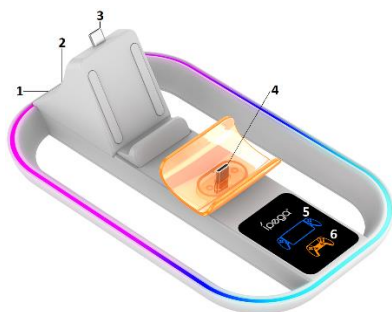

iPega P5P11 – Uživatel'ský návod

- 1) USB-C vstup
- 2) RGB tlačítko
- 3) USB-C1
- 4) USB-C2
- 5) Indikátor nabíjení 1
- 6) Indikátor nabíjení 2

Specifikace

Vstup: DC 5V/2A

Výstup: DC 5V/1.6A

14 režimů RGB podsvícení

Použití

Připojte nabíjecí stanici k napájení dodaným USB-C kabelem. Indikátory nabíjení se zbarví modře a nabíjecí stanice bude v pohotovostním režimu. Poté stačí zařízení připojit k požadovanému USB-C konektoru. USB-C1 slouží k nabíjení Playstation Portal Remote zařízení. USB-C2 pro Playstation 5 ovladač. Po připojení začne nabíjení automaticky a příslušný indikátor nabíjení se zbarví do oranžova. Jakmile je zařízení plně nabit, tak příslušný indikátor zmodrá. Tlačítkem v zadní části můžete ovládat RGB podsvícení. Krátkým stisknutím spustíte podsvícení. Opětovným stisknutím si zvolíte požadovanou barvu. Dlouhým stisknutím RGB podsvícení vypnete.

Obsah balení

- 1x Nabíjecí stanice
- 1x USB-C kabel
- 1x Uživatel'ská příručka

iPega P5P11 – Uživatel'ský návod

- 1) USB-C vstup
- 2) RGB tlačidlo
- 3) USB-C1
- 4) USB-C2
- 5) Indikátor nabíjania 1
- 6) Indikátor nabíjania 2

Špecifikácia

Vstup: DC 5V/2A

Výstup: DC 5V/1.6A

14 režimov RGB podsvietenie

Použitie

Pripojte nabíjaciu stanicu k napájaniu dodaným USB-C káblom. Indikátory nabíjania sa sfarbia na modro a nabíjacia stanica bude v pohotovostnom režime. Potom stačí zariadenie pripojiť k požadovanému USB-C konektoru. USB-C1 slúži na nabíjanie Playstation Portal Remote zariadenia. USB-C2 pre Playstation 5 ovládač. Po pripojení začne nabíjanie automaticky a príslušný indikátor nabíjania sa sfarbí do oranžova. Akonáhle je zariadenie plne nabit, tak príslušný indikátor zmodrie. Tlačidlom v zadnej časti môžete ovládať RGB podsvietenie. Krátkym stlačením spustíte podsvietenie. Opätovným stlačením si zvolíte požadovanú farbu. Dlhým stlačením RGB podsvietenie vypnete.