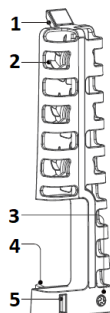

iPega P5S005 Přídavné chlazenie pre PS5 Slim Uživatelský manuál

Popis produktu

1) Upevňovací háčik
2) Ventilátor
3) Ovládanie rýchlosti ventilátora
4) USB-A
5) Rozširujúce USB-A (2.0)

Ventilátor sa zapája do USB portu hernej konzoly na zadnej strane. Najskôr zastrčte upevňovací háčik do posledného vývodu vzduchu konzoly (1) a potom pripojte do USB (2).