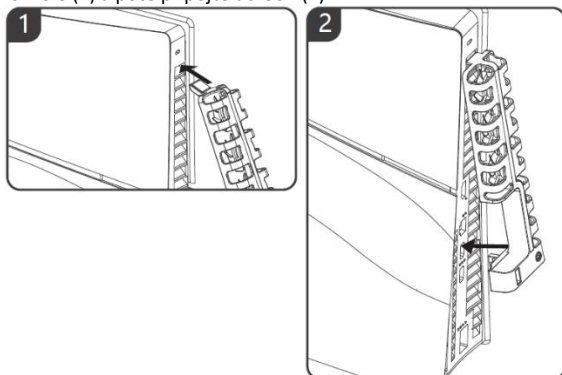

iPega P5S005 Přídavné chlazení pro PS5 Slim Uživatelský manuál

Popis produktu

- 1) Upevňovací háček
- 2) Ventilátor
- 3) Ovládání rychlosti ventilátoru
- 4) USB-A
- 5) Rozšiřující USB-A (2.0)

Ventilátor se zapojuje do USB portu herní konzole na zadní straně. Nejdříve zastrčte upevňovací háček do posledního vývodu vzduchu konzole (1) a poté připojte do USB (2).