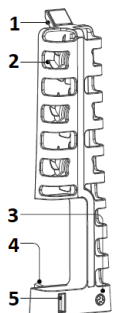

iPega P5S005 Přídavné chlazení pro PS5 Slim Uživatelský manuál

Popis produktu

- 1) Upevňovací háček
- 2) Ventilátor
- 3) Ovládání rychlosti ventilátoru
- 4) USB-A
- 5) Rozšiřující USB-A (2.0)

Ventilátor se zapojuje do USB portu herní konzole na zadní straně. Nejdříve zastrčte upevňovací háček do posledního vývodu vzduchu konzole (1) a poté připojte do USB (2).