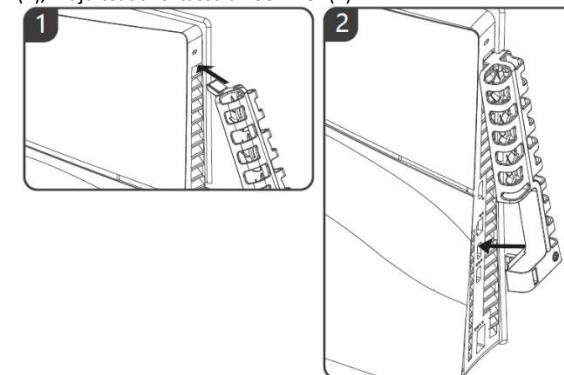

Termékleírás

- 1) Rögzítő kampó
- 2) Ventilátor
- 3) Ventilátor fordulatszám szabályozása
- 4) USB-A
- 5) Bővíthető USB-A (2.0)

A ventilátor a játékkonzol hátulján lévő USB-portjához csatlakozik. Először helyezze be a rögzítőkampót a konzol utolsó levegőkimenetébe (1), majd csatlakoztassa az USB-hez (2).