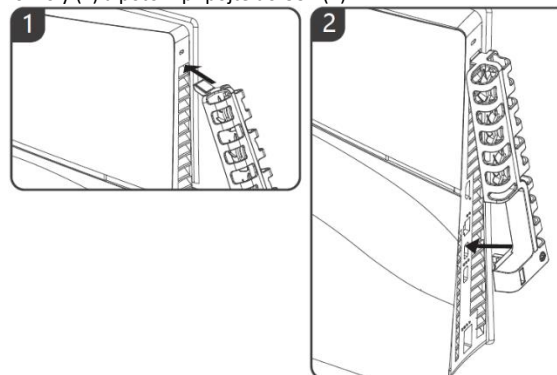

iPega P5S005 Přídavné chlazení pro PS5 Slim Uživatelský manuál

Popis produktu

- 1) Upevňovací háček
- 2) Ventilátor
- 3) Ovládání rychlosti ventilátoru
- 4) USB-A
- 5) Rozšiřující USB-A (2.0)

Ventilátor se zapojuje do USB portu herní konzole na zadní straně. Nejdříve zastrčte upevňovací háček do posledního vývodu vzduchu konzole (1) a poté připojte do USB (2).

Popis produktu

- 1) Upevňovací háčik
- 2) Ventilátor
- 3) Ovládanie rýchlosti ventilátora
- 4) USB-A
- 5) Rozširujúce USB-A (2.0)

Ventilátor sa zapája do USB portu hernej konzoly na zadnej strane. Najskôr zastrčte upevňovací háčik do posledného vývodu vzduchu konzoly (1) a potom pripojte do USB (2).