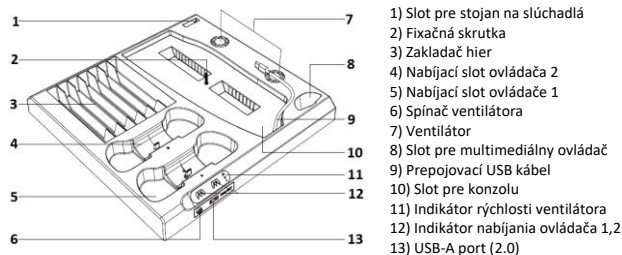

Obsah balení

1x Nabíjecí stanice

1x Stojan na sluchátka

1x Fixační šroub

1x Uživatelská příručka

iPega P5S028 - Uživatelský manuál

Špecifikácia

Vstup: DC 5V/2A