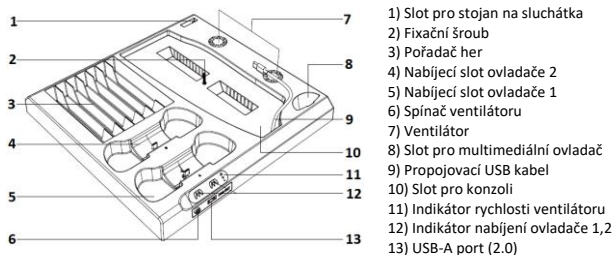

iPega P5S028 - Uživatelský manuál

Specifikace

Vstup: DC 5V/2A

Výstup: DC 5V/1.8A

Nabíjecí proud ovladače: ≤600 mA

Doba nabíjení ovladače: cca 4h

3 režimy rychlosti ventilátoru

USB-A (2.0)

Použití

Postavte herní konzoli svisle do nabíjecí stanice, upevněte ji dodaným fixačním šroubem a propojte pomocí USB kabelu s nabíjecí stanicí.

Po zapnutí konzole se rozsvítí modře indikátor nabíjení ovladače. To znamená, že je v pohotovostním režimu. Po připojení ovladače do nabíjecího portu se příslušný indikátor zbarví do červena. Po plném nabití indikátor zmodrá.

Na nabíjecí stanici lze umístit stojan pro zavěšení sluchátek.

Ovládání ventilátoru

Stiskem spínače ventilátoru ovládáte chlazení. 1-3 stisky nastavíte intenzitu chlazení. Podle intenzity se na ventilátoru rozsvítí příslušná barva podsvícení.

1 stupeň - modře, 2 stupeň - zeleně, 3 stupeň - červeně. Při čtvrtém stisknutí se ventilátor vypne a podsvícení zhasne.

Upozornění

Nabíjecí port je určen pouze pro originální PS5 ovladač. Pokud se budou nabíjet oba ovladače zároveň, tak se výkon rozšiřujícího USB-A portu sníží. Neskladujte a nepoužívejte výrobek v prostorech s vysokou vlhkostí, nebo poblíž zdrojů tepla. Viditelně poškozený výrobek nepoužívejte. K čištění nepoužívejte abrazivní čisticí prostředky ani rozpouštědla.

Obsah balení

1x Nabíjecí stanice

1x Stojan na sluchátka

1x Fixační šroub

1x Uživatelská příručka