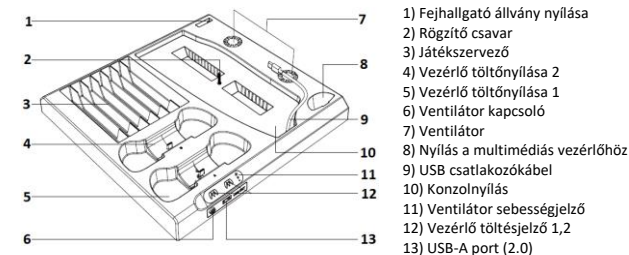

Obsah balenia

1x Nabíjacia stanica

1x Stojan na slúchadlá

1x Fixačná skrutka

1x Uživatelská príručka

iPega P5S028 - Használati utasítás

Műszaki adatok

Bemenet: DC 5V/2A