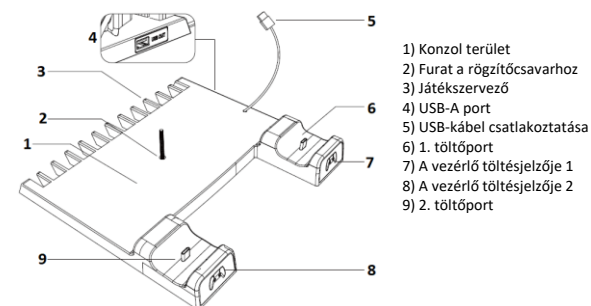

Obsah balení

1x Stojan
1x Háček na sluchátka
1x Fixační šroub
1x Uživatelská příručka

iPega P5S009 - Uživatelský manuál

- 1) Plocha pre konzolu
- 2) Otvor pre fixačnú skrutku
- 3) Zakladač hier
- 4) USB-A port
- 5) Prepojovací USB kábel
- 6) Nabíjací port 1
- 7) Indikátor nabíjania ovládača 1
- 8) Indikátor nabíjania ovládača 2
- 9) Nabíjací port 2

Na herné konzoly je možné upevniť háčik na zavesenie slúchadiel.

Upozornenie

Rozširujúci USB-A port nepodporuje prenos dát. Služí iba na nabíjanie.

Nabíjací port 1 a 2 je určený iba pre originálny PS5 ovládač.

Obsah balenia

1x Stojan
1x Háčik na slúchadlá
1x Fixačná skrutka
1x Uživatelská príručka

iPega P5S009 - Használati utasítás

- 1) Konzol terület
- 2) Furat a rögzítőcsavarhoz
- 3) Játékszervező
- 4) USB-A port
- 5) USB-kábel csatlakoztatása
- 6) 1. töltőport
- 7) A vezérlő töltésjelzője 1
- 8) A vezérlő töltésjelzője 2
- 9) 2. töltőport