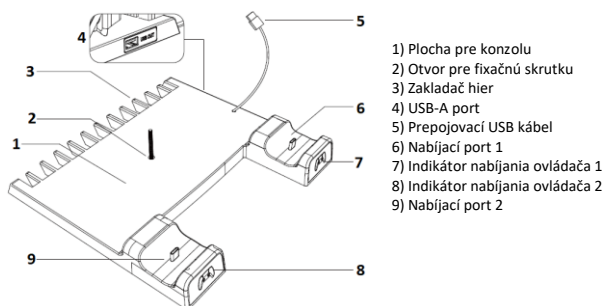

Na herní konzole lze upevnit háček pro zavěšení sluchátek.

Upozornění

Rozšiřující USB-A port nepodporuje přenos dat. Slouží pouze k nabíjení.

Nabíjecí port 1 a 2 je určen pouze pro originální PS5 ovladač.

Obsah balení

1x Stojan
1x Háček na sluchátka
1x Fixační šroub
1x Uživatelská příručka

iPega P5S009 - Uživatelský manuál

- 1) Plocha pre konzolu
- 2) Otvor pre fixačnú skrutku
- 3) Zakladač hier
- 4) USB-A port
- 5) Prepojovací USB kábel
- 6) Nabíjací port 1
- 7) Indikátor nabíjania ovládača 1
- 8) Indikátor nabíjania ovládača 2
- 9) Nabíjací port 2