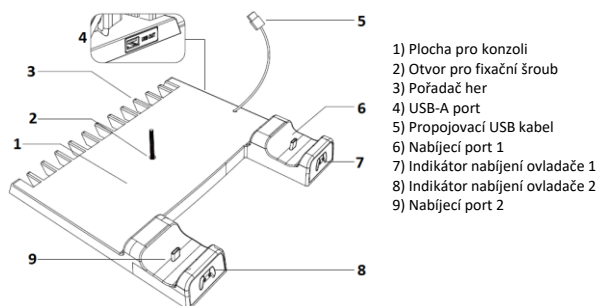

iPega P5S009 - Uživatelský manuál

- 1) Plocha pro konzoli
- 2) Otvor pro fixační šroub
- 3) Pořadač her
- 4) USB-A port
- 5) Propojovací USB kabel
- 6) Nabíjecí port 1
- 7) Indikátor nabíjení ovladače 1
- 8) Indikátor nabíjení ovladače 2
- 9) Nabíjecí port 2

Obsah balení

1x Stojan
1x Háček na sluchátka
1x Fixační šroub
1x Uživatelská příručka

iPega P5S009 - Uživatelský manuál

- 1) Plocha pre konzolu
- 2) Otvor pre fixačnú skrutku
- 3) Zakladač hier
- 4) USB-A port
- 5) Prepojovací USB kábel
- 6) Nabíjací port 1
- 7) Indikátor nabíjania ovládača 1
- 8) Indikátor nabíjania ovládača 2
- 9) Nabíjací port 2

Obsah balenia

1x Stojan
1x Háčik na slúchadlá
1x Fixačná skrutka
1x Uživatelská príručka

iPega P5S009 - Használati utasítás

- 1) Konzol terület
- 2) Furat a rögzítőcsavarhoz
- 3) Játékszervező
- 4) USB-A port
- 5) USB-kábel csatlakoztatása
- 6) 1. töltőport
- 7) A vezérlő töltésjelzője 1
- 8) A vezérlő töltésjelzője 2
- 9) 2. töltőport