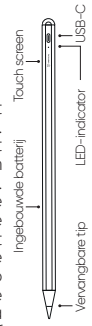

Kenmerken: 1, Druk op de bovenkant van de stylus om in te schakelen. Een groene LED geeft aan dat de modus is ingeschakeld en klaar is voor gebruik op de iPad. Na nogmaals op de bovenste knop te drukken, activeer je de blauwe LED-modus en schakelt de stylus over naar de universele modus. Je kunt de stylus dus op elk apparaat gebruiken. De uitschakeling vindt daarna plaats 5 minuten inactiviteit of nadat er opnieuw op een knop is gedrukt. Rood lampje geeft aan dat er wordt opgeladen. Als de batterij volledig is opgeladen, gaat het rode lampje uit. 2, nu kunt u de stylus gaan gebruiken om te schrijven, door vensters te bladeren en andere taken waarvoor u gewoonlijk uw vinger gebruikt. In sommige toepassingen kan de stylus worden gebruikt om te tekenen 3, de stylus is uitgerust met een magneet, voor gemakkelijke en snelle bevestiging aan de tablet. Opladen: Voor het opladen wordt een USB-C -kabel gebruikt, die in de verpakking zit. Aanbevolen parameters opladen is 5V/1A. Opladen van 0-100% duurt ongeveer 80 minuten.
Specificaties: Stylusfunctie: tekenen schrijven, volledige controle over het tablet- of telefoonscherm
Materiaal: behuizing van aluminiumlegering, punt van kunststof Puntdiameter 1,5 mm
Duur op één lading: tot 8 uur
Batterijtype: 68430
Oplaadpoort: USB-C
Geschikt voor: iOS, Android en Windows
Inhoud verpakking: stylus oplaadkabel, handleiding
Fabrikant: Bakr s.r.o., Třebohosticka 564/9, Praga, Tsjechië
Importeur: Bakr s.r.o., Třebohosticka 564/9, Praga, Tsjechië
Conformiteitsverklaring - vereenvoudigde versie: De fabrikant, Bakr s.r.o., verklaart dat dit product conform is, voldoet aan Richtlijn 2014/53/EU en een EU-conformiteitsverklaring heeft gekregen, die kan worden ingezien op: www.tacticalproducts.eu/download/certificaten/tactical_roger_pencil