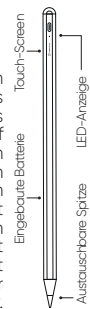

2, jetzt können Sie mit dem Stift beginnen, um zu schreiben, Fenster zu scrollen und andere Aufgaben, für die Sie normalerweise Ihren Finger verwenden. Bei einigen Anwendungen kann der Eingabestift zum Zeichnen verwendet werden. 3, der Stylus ist mit einem Magneten ausgestattet, zur bequemen und schnellen Befestigung am Tablet.

Aufladen: Zum Aufladen wird ein USB-C-Kabel verwendet, das sich in der Verpackung befindet. Empfohlene Parameter Laden ist 5V/1A. Das Aufladen von 0-100 % dauert etwa 80 Minuten.

Technische Daten: Stylus-Funktion: Zeichnen, Schreiben, volle Kontrolle über das Tablet- oder Telefondisplay

Materiál: Körper aus Aluminiumlegierung, Kunststoffspitze Spitzendurchmesser 1,5 mm

Dauer mit einer Ladung: bis zu 8 Stunden

Batterietyp: 68430

Ladeanschluss: USB-C

Geeignet für: iOS, Android und Windows
Lieferumfang: Stylus-Ladekabel, Bedienungsanleitung

Hersteller: Bakr s.r.o., Třebostocka 564/9, Prag, Tschechische Republik

Importeur: Bakr s.r.o., Třebostocka 564/9, Prag, Tschechische Republik

Konformitätserklärung - vereinfachte Version: Der Hersteller, Bakr s.r.o., erklärt, dass dieses Produkt konform ist, der Richtlinie 2014/53/EU entspricht und eine EU-Konformitätserklärung ausgestellt wurde, die unter www.tacticalproducts.eu/download/certificates/tactical_roger_pencil

3, stylus-ul este echipat cu un magnet, pentru atașarea comodă și rapidă la tabletă.

Încărcare: Pentru încărcare se folosește un cablu USB-C, care se găsește în pachet. Parametrii recomandați încărcarea este de 5V/1A. Încărcarea de la 0 la 100% durează aproximativ 80 de minute.

Specificații: Funcția stylus: scriere a desenului, control deplin al ecranului tabletei sau telefonului
Materiál: corp din aliaj de aluminiu, varf din plastic
Diametru varf 1,5 mm Durata la o singură încărcare: până la 8 ore

Tip baterie: 68430

Port de încărcare: USB-C

Potrivit pentru: iOS, Android și Windows
Conținutul pachetului: cablu de încărcare stilou, manual

Producător: Bakr s.r.o., Třebostocka 564/9, Praha, Republica Cehă

Importator: Bakr s.r.o., Třebostocka 564/9, Praha, Republica Cehă

Declarație de conformitate - versiune simplificată:

Producătorul, Bakr s.r.o., declară că acest produs este conform, respectă Directiva 2014/53/UE și a fost emisă cu o declarație de conformitate UE, care este disponibilă pentru vizualizare la: www.tacticalproducts.eu/download/certificates/tactical_roger_pencil

ROGER PENCIL ES MANUAL DE USUARIO Descripción del Producto:

2, ahora puede comenzar a usar el lápiz óptico para escribir, desplazarse por las ventanas y otros trabajos para los que suele utilizar el dedo. En algunas aplicaciones, el lápiz se puede utilizar para dibujar. 3, el lápiz óptico está equipado con un imán, para una conexión cómoda y rápida a la tableta.

Carga: se utiliza un cable USB-C para cargar, que se puede encontrar en el paquete. Parámetros recomendados la carga es de 5V/1A. La carga del 0 al 100 % tarda aproximadamente 80 minutos.

Especificaciones: Función Stylus: escritura de dibujo, control total de la pantalla de la tableta o del teléfono

Materiál: cuerpo de aleación de aluminio, punta de plástico
Diámetro de la punta 1,5 mm

Duración con una carga: hasta 8 horas

Tipo de batería: 68430

Puerto de carga: USB-C

Adecuado para: iOS, Android y Windows

Contenido del paquete: cable de carga del lápiz óptico, manual

Fabricante: Bakr s.r.o., Třebostocka 564/9, Praha, República Checa

Importador: Bakr s.r.o., Třebostocka 564/9, Praha, República Checa