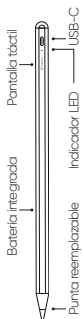

ROGER PENCIL CZ UŽIVATELSKÁ PŘÍRUČKA Popis produktu:

Funkce: 1, Pro zapnutí stiskněte horní část stylusu. Zelené LED indikuje mód zapnutý a připraveno k použití na iPad. Po dalším stisknutí horního tlačítka aktivujete modrý LED mód a stylus se přepne do univerzálního módu. Stylus tedy můžete používat na jakémkoliv zařízení. K vypnutí dojde po 5 minutách nečinnosti nebo po dalším stisknutí tlačítka. Červené světlo signalizuje nabíjení. Po úplném nabíjení se červené světlo vypne.

2, nyní můžete stylus začít používat pro psaní, posouvání oken a ostatní práce, ke kterým obvykle používáte prst. V některých aplikacích lze stylus použít na kreslení.

3, stylus je vybaven magnetem, pro pohodlné a rychlé uchycení k tabletu.

Nabíjení: Pro nabíjení slouží USB-C kabel, který najdete v balení. Doporučené parametry nabíjení jsou 5V/1A. Nabíjení z 0-100% zabere přibližně 80 minut.

Specifikace: Funkce stylusu: kreslení psaní, plnohodnotné ovládní displeje tabletu nebo telefonu.

Materiál: tělo ze slitiny hliníku plastový hrot
Průměr hrotu 1,5mm

Výdrž na jedno nabití: až 8 hodin

Typ baterie: 68430

Nabíjecí port: USB-C

Vhodné pro: iOS, Android a Windows

Obsah balení: nabíjecí kabel stylus, manuál
Výrobce: Bakr s.r.o., Třebostocka 564/9, Praha, Czech republic

Dovozce: Bakr s.r.o., Třebostocka 564/9, Praha, Czech republic

Prohlášení o shodě - zjednodušená verze:

Výrobce Bakr s.r.o., deklaruje, že je tento výrobek ve shodě, splňuje směrnici 2014/53/EU a bylo na něj vydáno EU prohlášení o shodě, které je k dispozici na následující ad: www.tacticalproducts.eu/download/certificates/tactical_roger_pencil

ROGER PENCIL EN USER MANUAL Product description: