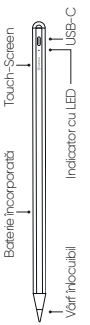

ROGER PENCIL CZ UŽIVATELSKÁ PŘÍRUČKA Popis produktu:

Funkce: 1, Pro zapnutí stiskněte horní část stylusu. Zelené LED indikuje mód zapnutý a připraveno k použití na iPad. Po dalším stisknutí horního tlačítka aktivujete modrý LED mód a stylus se přepne do univerzálního módu. Stylus tedy můžete používat na jakémkoliv zařízení. K vypnutí dojde po 5 minutách nečinnosti nebo po dalším stisknutí tlačítka. Červené světlo signalizuje nabíjení. Po úplném nabíjení se červené světlo vypne.

2, nyní můžete stylus začít používat pro psaní, posouvání oken a ostatní práce, ke kterým obvykle používáte prst. V některých aplikacích lze stylus použít na kreslení.

3, stylus je vybaven magnetem, pro pohodlné a rychlé uchycení k tabletu.

Nabíjení: Pro nabíjení slouží USB-C kabel, který najdete v balení. Doporučené parametry nabíjení jsou 5V/1A. Nabíjení z 0-100% zabere přibližně 80 minut.

Specifikace: Funkce stylusu: kreslení psaní, plnohodnotné ovládní displeje tabletu nebo telefonu.

Materiál: tělo ze slitiny hliníku plastový hrot
Průměr hrotu 1,5mm

Výdrž na jedno nabití: až 8 hodin

Typ baterie: 68430

Nabíjecí port: USB-C

Vhodné pro: iOS, Android a Windows

Obsah balení: nabíjecí kabel stylus, manuál
Výrobce: Bakr s.r.o., Třebostocka 564/9, Praha, Czech republic

Dovozce: Bakr s.r.o., Třebostocka 564/9, Praha, Czech republic

Prohlášení o shodě - zjednodušená verze:

Výrobce Bakr s.r.o., deklaruje, že je tento výrobek ve shodě, splňuje směrnici 2014/53/EU a bylo na něj vydáno EU prohlášení o shodě, které je k dispozici na následující ad: www.tacticalproducts.eu/download/certificates/tactical_roger_pencil

ROGER PENCIL EN USER MANUAL Product description: