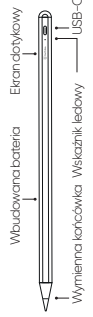

ROGER PENCIL PL
INSTRUKCJA OBSŁUGI
Opis produktu:

Cechy: 1, Naciśnij górną część rysika, aby włączyć. Zielona dioda LED wskazuje, że tryb jest włączony i gotowy do użycia na iPadzie. Ponowne wciśnięcie górnego przycisku włącza tryb niebieskiej diody i rysik przelączy się w tryb uniwersalny. Możesz więc używać rysika na dowolnym urządzeniu. Wyłączenie nastąpi po 5 minut bezczynności lub po kolejnym naciśnięciu przycisku. Czerwone światło oznacza ładowanie. Po pełnym naładowaniu czerwone światło zgaśnie. 2, teraz możesz zacząć używać rysika do pisania, przewijania okien i inne zadania, do których zwykle używasz palca. W niektórych aplikacjach rysik może być używany do rysowania 3 rysik wyposażony jest w magnes, który umożliwia wygodne i szybkie mocowanie do tabletu.
Ładowanie: Do ładowania służy kabel USB-C, który znajduje się w opakowaniu. Zalecane parametry ładowanie wynosi 5 V/1 A. Ładowanie od 0 do 100% trwa około 80 minut. Dane techniczne: Funkcja rysika: rysowanie, pisanie, pełna kontrola nad wyświetlaczem tabletu lub telefonu
Materiał: korpus ze stopu aluminium, końcówka z tworzywa sztucznego Średnica końcówki 1,5mm
Czas działania na jednym ładowaniu: do 8 godzin
Typ baterii: 68430
Port ładowania: USB typu C
Nadaje się do: iOS, Androida i Windowsa
Zawartość opakowania: kabel do ładowania rysika, instrukcja