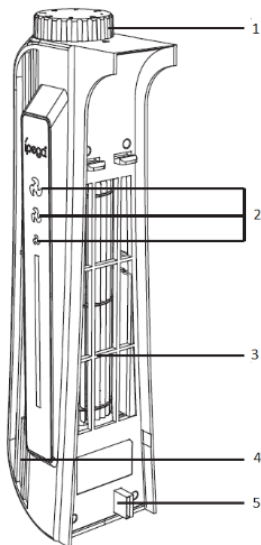

iPega P5031 Přídavné chlazení pro PlayStation 5 Uživatelský manuál

Popis produktu

- 1, otočné nastavení rychlosti ventilátoru
- 2, indikace rychlosti ventilátoru
- 3, vstup odváděného vzduchu
- 4, výstup odváděného vzduchu
- 5, USB2.0

Ventilátor lze použít jak ve svislé poloze, tak ve vodorovné. Výstup odváděného vzduchu nesmí směřovat směrem dolů.

Ventilátor se zapojuje do USB portu herní konzole na zadní straně. Správné zapojení indikuje bílé svítící logo iPega.