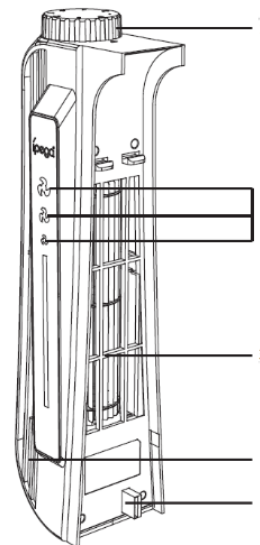

Ventilátor lze použít jak ve svislé poloze, tak ve vodorovné. Výstup odváděného vzduchu nesmí směřovat směrem dolů.

Ventilátor se zapojuje do USB portu herní konzole na zadní straně. Správné zapojení indikuje bílé svítící logo iPega.

Horním otočným regulátorem lze nastavit tři úrovně otáček ventilátoru. Zvolená rychlost je indikována na boku ventilátoru, rychlost je rozlišena barevně.

Zapojení i vyjmutí ventilátoru provádějte s citem a vysouvejte případně zasouvejte ventilátor oběma rukama současně za horní i spodní část, aby nedocházelo ke zkřížení.

Obsah balení

Ventilátor, uživatelský manuál

iPega P5031 Přídavné chlazení pro PlayStation 5 Uživatelský manuál

Popis produktu

- 1, otočné nastavení rychlosti ventilátoru
- 2, indikace rychlosti ventilátoru
- 3, vstup odváděného vzduchu
- 4, výstup odváděného vzduchu
- 5, USB2.0