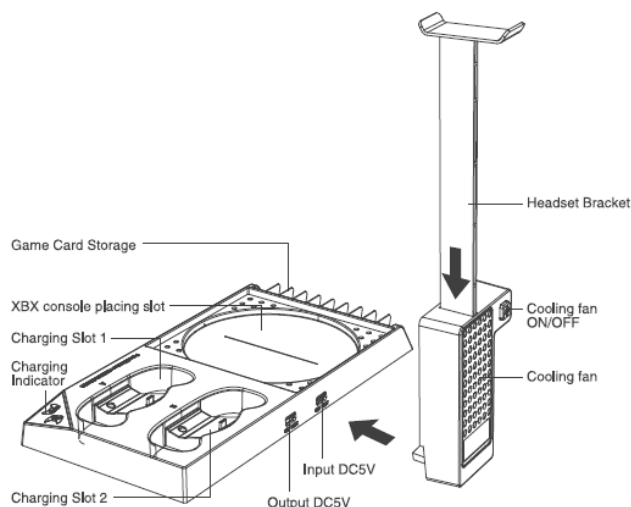

iPega XBX013

Nabíjacia základňa a zakladač pre X-Box

Užívateľský návod

Opis produktu

Produkt je určený výhradne pre Xbox X
Indikácia nabíjania jednotlivých ovládačov
2x USB-C výstup pre nabíjanie ovládačov
Stojanček na slúchadlá
Ventilátor pre chladenie konzoly
Zakladač na 10 hier

Zapojenie

Najprv postavte hernú konzolu na vyznačené miesto (XBX console placing spot) a zapojte v smere šípky chladiaci ventilátor (Cooling fan) a zapojte napájanie na hornej časti chladiaceho ventilátora priamo do hernej konzoly. Ventilátor zapnete / vypnete tlačidlom v hornej časti.

Náhradné batérie môžete nasadiť do ovládačov, prípadne je dať nabíjať samostatne (Charging slot 1 a 2) Do rovnakej pozície možno zapojiť celý ovládač vrátane batérie. O stave nabitia vás bude informovať LED indikácia (Charging indicator). Červená značí nabíjanie. Zelená = plne nabité.

Obsah balenia

základňa
Napájací konektor s ventilátorom
Stojan na slúchadlá
Náhradná batéria 2x

Špecifikácie

Menovité napätie 4.8-5.2V
Vstupný prúd 1600mAh
Nabíjací prúd pre každý ovládač 600mA
Doba nabíjania ovládača 4-5 hodín
Kapacita batérií 1400mAh