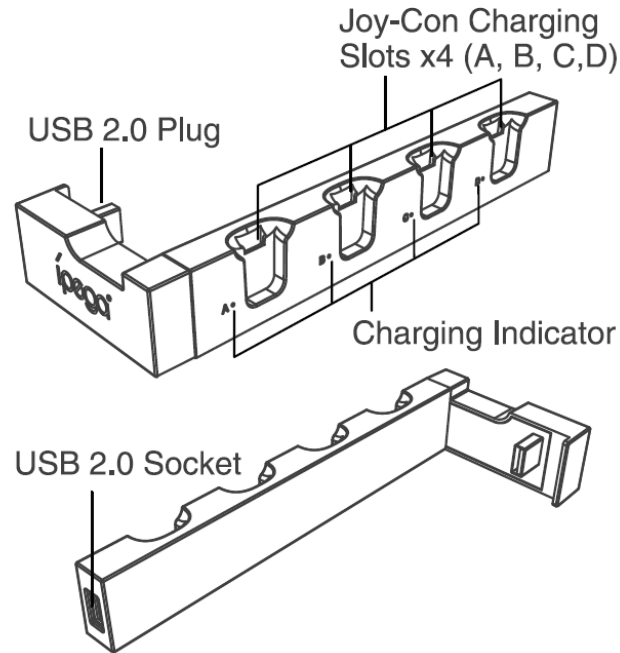

iPega 9186 nabíjecí stanice Návod

Popis produktu

- 1, nabíjecí základna pro Joy Con ovladače
- 2, lze nabíjet 1-4 ovladače současně
- 3, připojení přes USB
- 4, USB výstup 5V
- 5, jednoduchá obsluha a indikace stavu nabití

Parametry

Vstup nabíjení 5V / 1A
Doba nabíjení přibližně 3 hodiny

Zapojení

- 1, zapojte nabíjecí stanici do originálního Nintendo Switch doku
- 2, po zapojení všechny 4 LED indikace svítí modře
- 3, při nabíjení LED indikace svítí červeně, po nabití modře
- 4, USB výstup podporuje 5V napětí a také datové přenosy
- 5, pomocí dodávané samolepící pásky lze upevnit k originálnímu Nintendo Switch doku

Obsah balení

Nabíjecí stanice
Uživatelský manuál

iPega 9186 nabíjaej stanice Návod

Popis produktu

- 1, nabíjacia základňa pre Joy Con ovladače
- 2, je možné nabíjať 1-4 ovladače súčasne
- 3, pripojenie cez USB
- 4, USB výstup 5V
- 5, jednoduchá obsluha a indikácia stavu nabitia

Obsah balenia

nabíjacia stanica
Uživatelský manuál

iPega 9186 töltő állomás Utasítás

Termékleírás

- 1, töltőbázis Joy Con kontrollerekhez
- 2, 1-4 vezérlő tölthető egyszerre
- 3, USB csatlakozás
- 4, USB kimenet 5V
- 5, egyszerű kezelés és töltési állapot jelzés