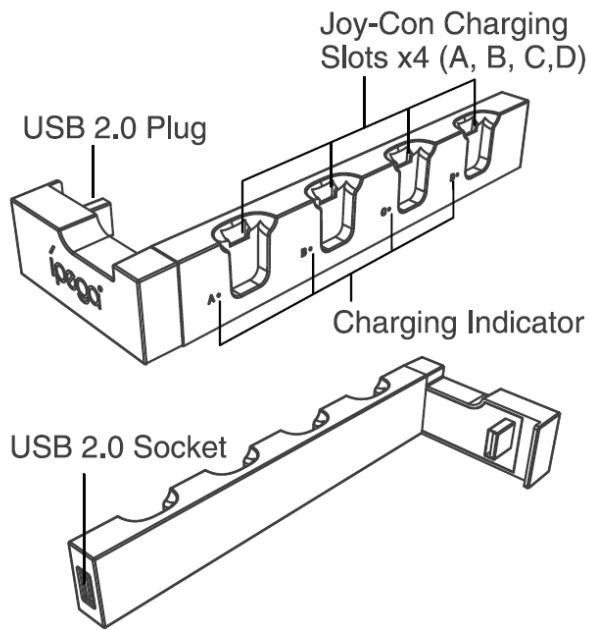

iPega 9186 nabíjecí stanice Návod

Popis produktu

- 1, nabíjecí základna pro Joy Con ovladače
- 2, lze nabíjet 1-4 ovladače současně
- 3, připojení přes USB
- 4, USB výstup 5V
- 5, jednoduchá obsluha a indikace stavu nabití

Parametry

Vstup nabíjení 5V / 1A
Doba nabíjení přibližně 3 hodiny

Zapojení

- 1, zapojte nabíjecí stanici do originálního Nintendo Switch doku
- 2, po zapojení všechny 4 LED indikace svítí modře
- 3, při nabíjení LED indikace svítí červeně, po nabití modře
- 4, USB výstup podporuje 5V napětí a také datové přenosy
- 5, pomocí dodávané samolepící pásky lze upevnit k originálnímu Nintendo Switch doku

Obsah balení

Nabíjecí stanice
Uživatelský manuál

iPega 9186 nabíjaej stanice Návod

Popis produktu

- 1, nabíjacia základňa pre Joy Con ovladače
- 2, je možné nabíjať 1-4 ovladače súčasne
- 3, pripojenie cez USB
- 4, USB výstup 5V
- 5, jednoduchá obsluha a indikácia stavu nabitia

Obsah balenia

nabíjacia stanica
Uživatelský manuál

iPega 9186 töltő állomás Utasítás

Termékleírás

- 1, töltőbázis Joy Con kontrollerekhez
- 2, 1-4 vezérlő tölthető egyszerre
- 3, USB csatlakozás
- 4, USB kimenet 5V
- 5, egyszerű kezelés és töltési állapot jelzés