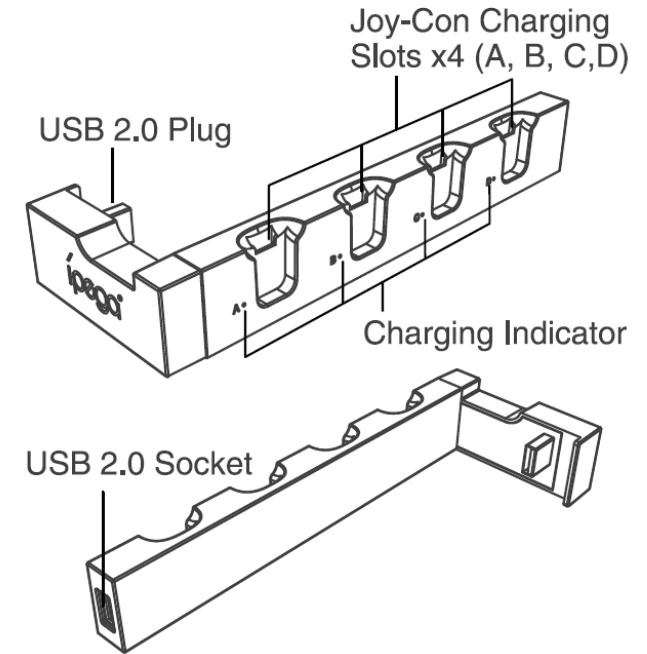

Obsah balení

Nabíjecí stanice
Uživatelský manuál

iPega 9186 nabíjaej stanice Návod

Popis produktu

- 1, nabíjacia základňa pre Joy Con ovladače
- 2, je možné nabíjať 1-4 ovladače súčasne
- 3, pripojenie cez USB
- 4, USB výstup 5V
- 5, jednoduchá obsluha a indikácia stavu nabitia

Parametre

Vstup nabíjania 5V / 1A
Doba nabíjania približne 3 hodiny

Zapojenie

- 1, zapojte nabíjaciú stanicu do originálneho Nintendo Switch doku
- 2, po zapojení všetky 4 LED indikácia svieti modro
- 3, pri nabíjaní LED indikácia svieti na červeno, po nabití modro
- 4, USB výstup podporuje 5V napätie a tiež dátové prenosy
- 5, pomocou dodávanej samolepiacej pásky možno upevniť k originálnemu Nintendo Switch doku

Obsah balenia

nabíjacia stanica
Uživatelský manuál

iPega 9186 töltő állomás Utasítás

Termékleírás

- 1, töltőbázis Joy Con kontrollerekhez
- 2, 1-4 vezérlő tölthető egyszerre
- 3, USB csatlakozás
- 4, USB kimenet 5V
- 5, egyszerű kezelés és töltési állapot jelzés